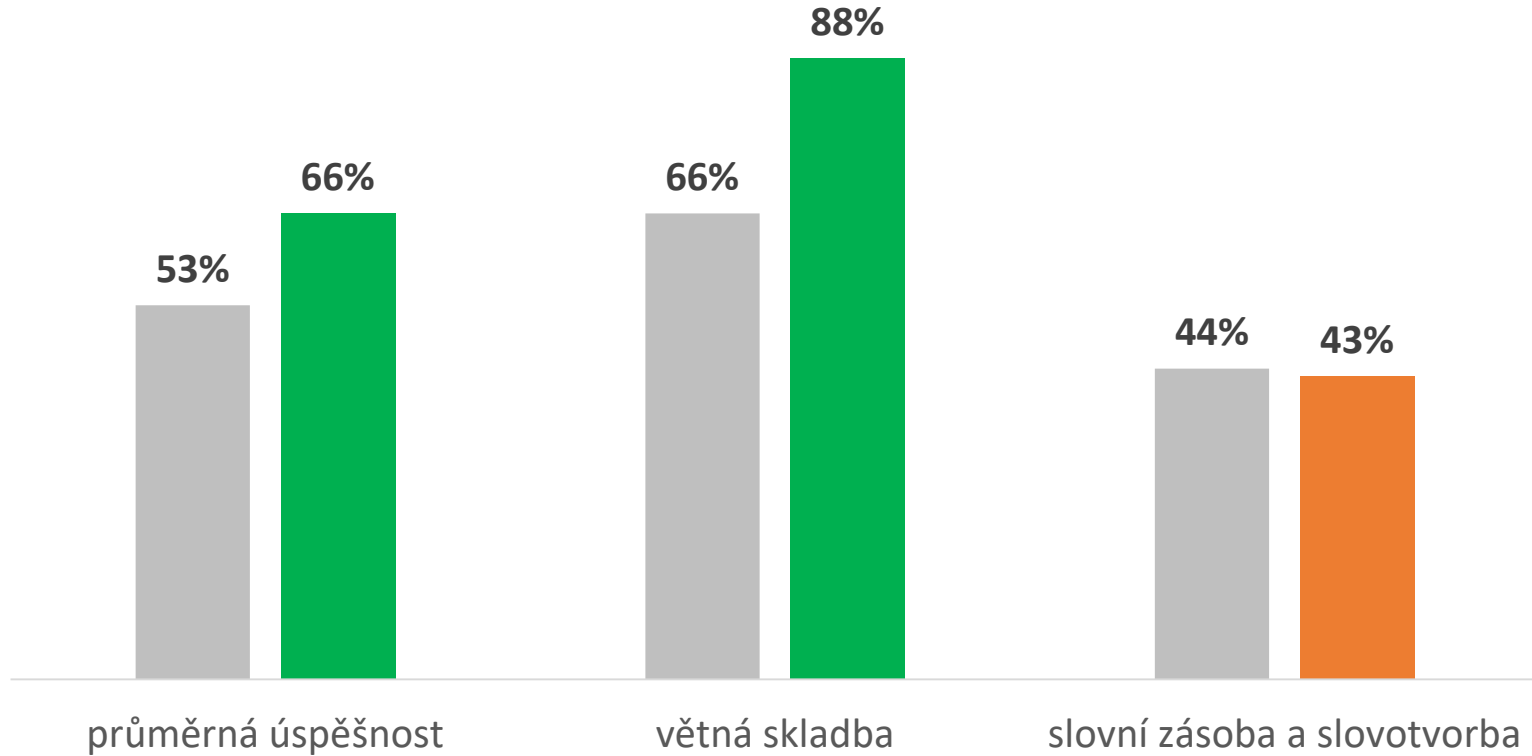

Český jazyk 5. ročník