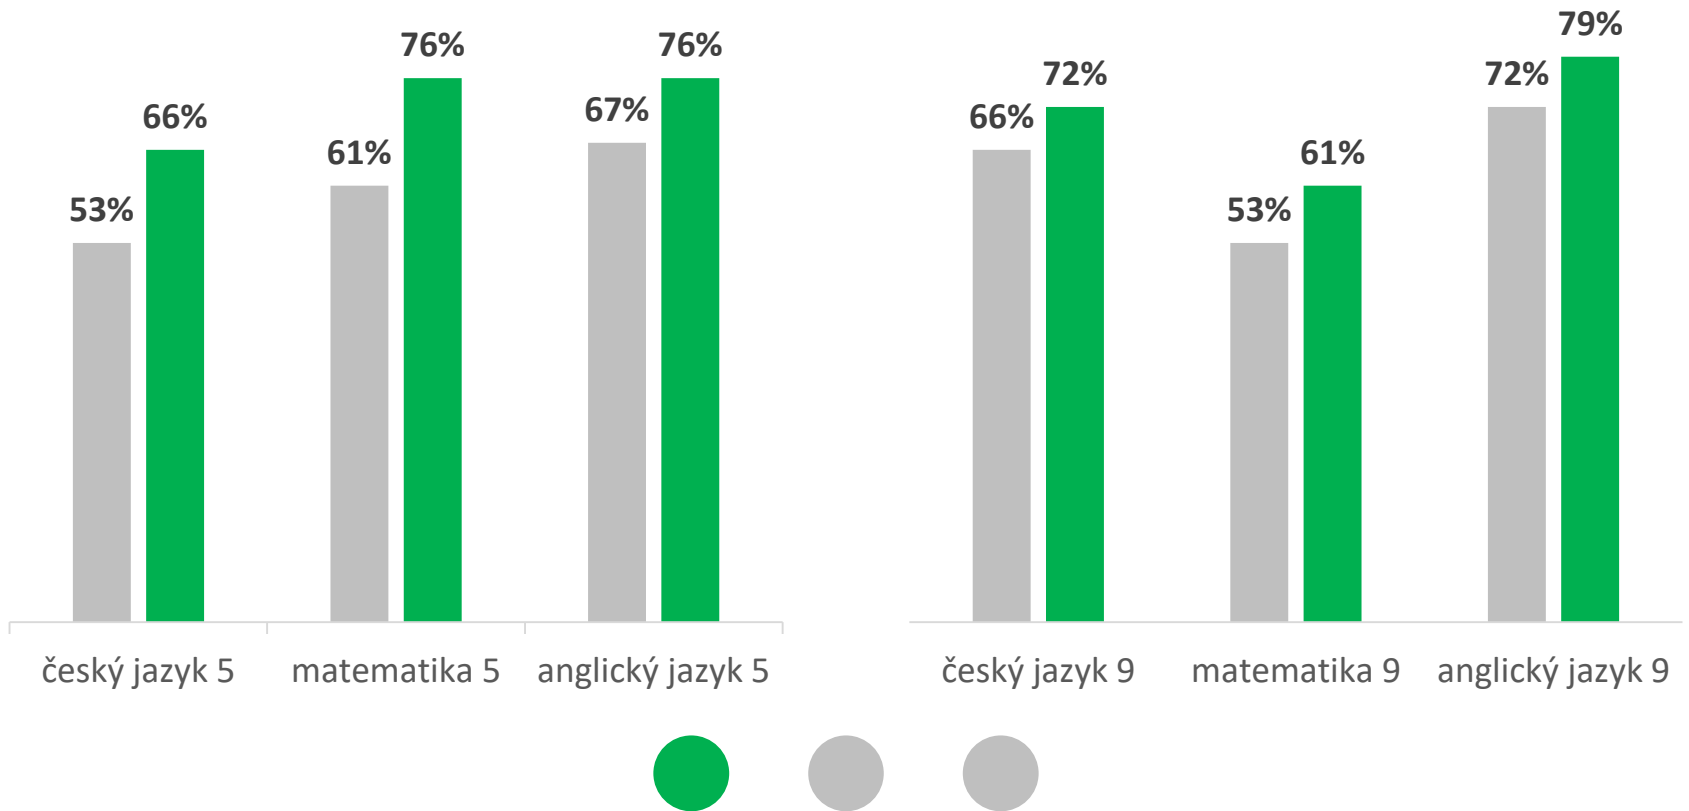

Průměrná úspěšnost 5. a 9. tříd ve všech předmětech nad průměrem ČR