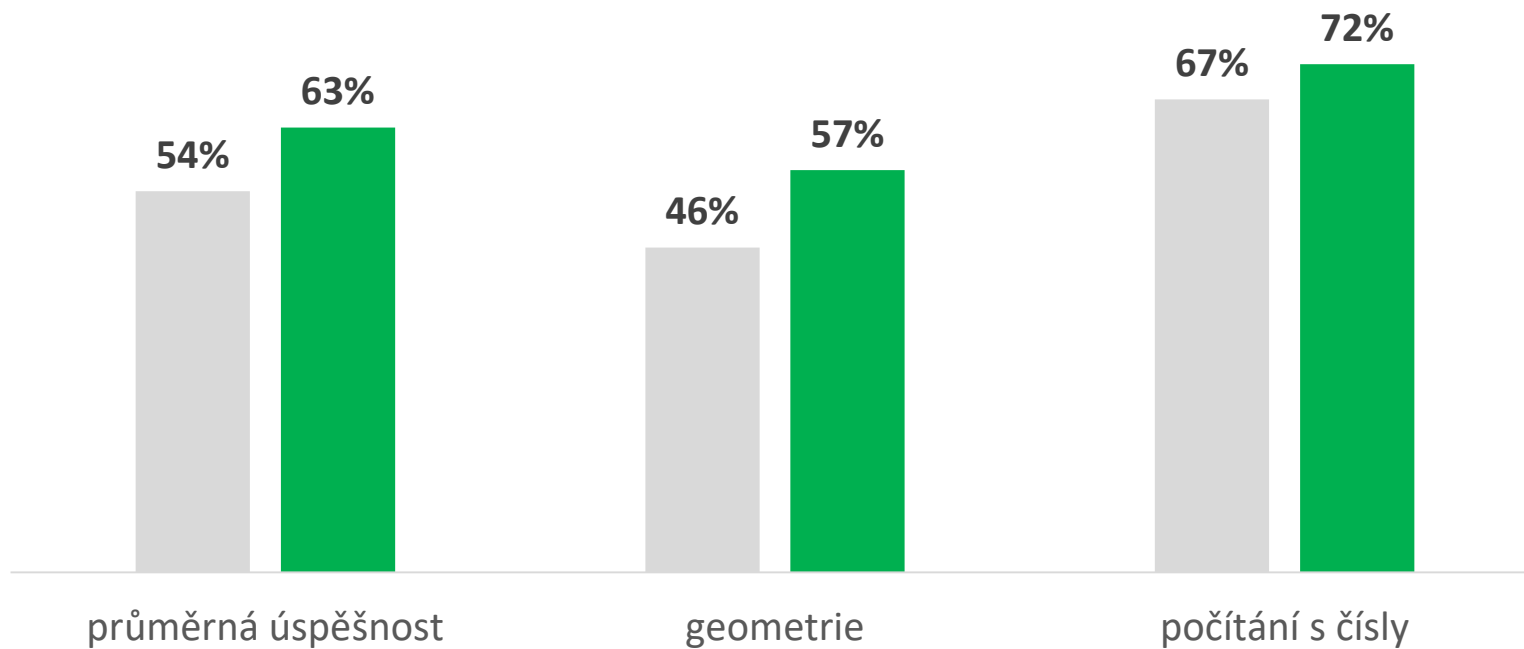

Matematika 9. ročník