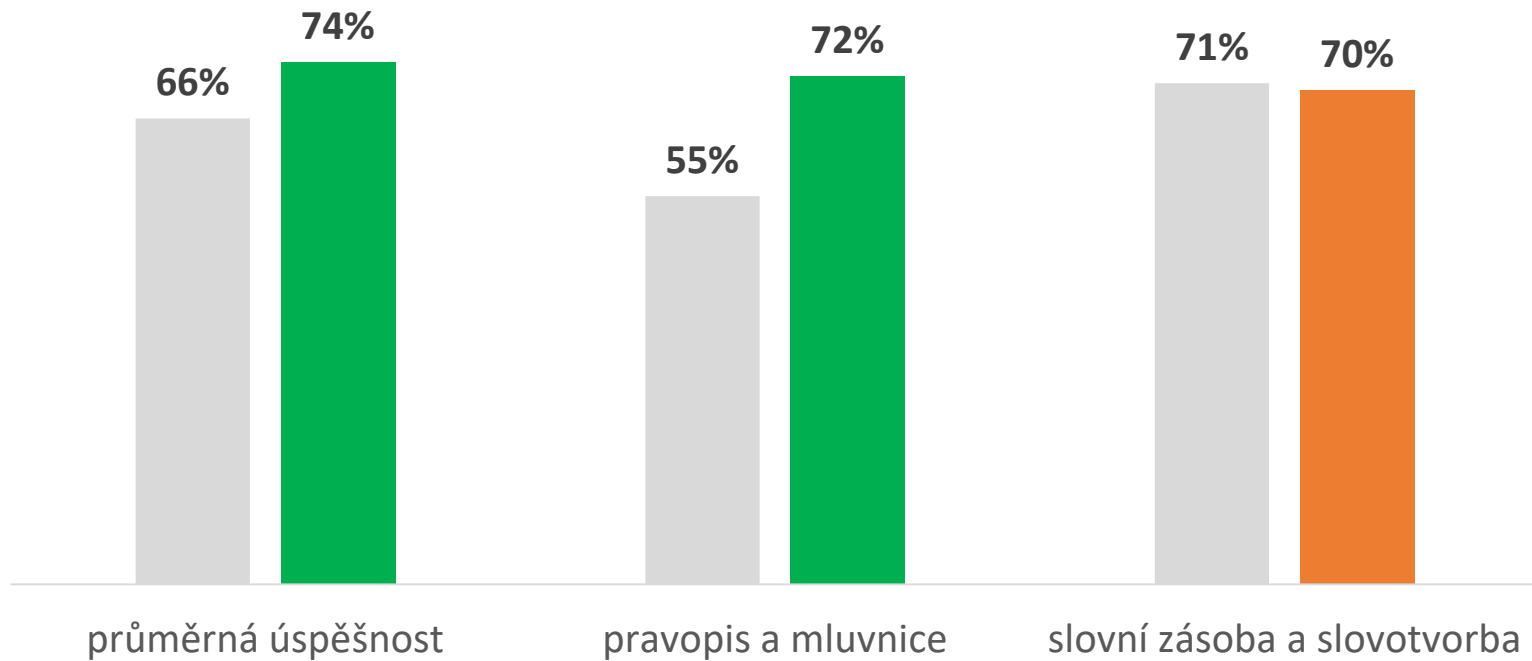

Český jazyk 9. ročník